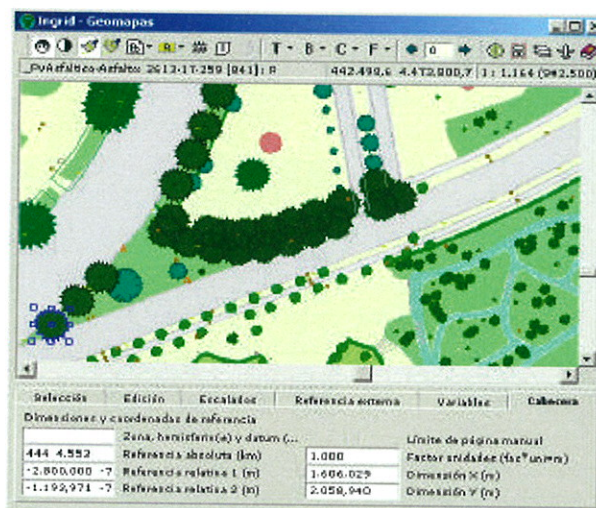

Permite construir una base de datos

Ingrid es una aplicación informática diseñada para la gestión de activos urbanos. Permite, al mismo tiempo, construir una base de datos (un inventario) con todos los registros que se quieran incluir así como gestionar el mantenimiento de los activos del inventario, con la particularidad de que toda la información puede ser tratada geográficamente.

Se trata de un producto complejo en cuanto a las opciones de trabajo que ofrece al usuario y la cantidad de información que es capaz de procesar, pero con una manejabilidad y un interfaz con el que es muy sencillo familiarizarse. Cumple, asimismo, los requerimientos del sistema de calidad que se recogen en la norma ISO 9000.

Este programa se basa en una larga experiencia trabajando con MAO (Mantenimiento Asistido por Ordenador) y utiliza el modelo relacional de base de datos, cuya lógica funciona a partir de que cada registro contiene una información (que, por cierto, en Ingrid puede ser textual, gráfica o una representación en un plano de dicho objeto), y se relaciona con los demás por medio de características que les son comunes. Esto da la posibilidad de realizar consultas utilizando el lenguaje internacional de interrogación de bases de datos, SQL; utilizar cualquier sistema gestor de base de datos y trasladar nuestra información a otros sistemas y desde otras aplicaciones.

Ingrid Gem

Tel.: 917429029
eva@ingra.es

www.interempresas.net/P39360